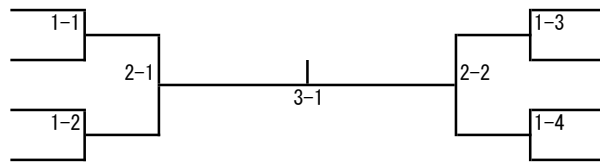

女子52kg級

- 1 大島しおり (西部中)
- 2 上瀧由依 (東部校)
- 3 郷原千咲 (鏡中)
- 4 廣川心寧 (大和中)

- 吉次真梨依 (牛津中) 5
- 土井千聖 (上峰中) 6
- 広瀬陽葵 (鍋島中) 7
- 野口恋菜 (牛津中) 8