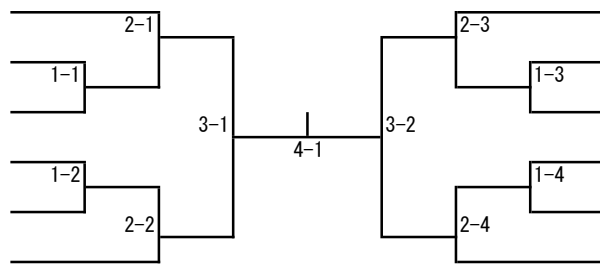

女子44kg級

- 1 平山彩音 (伊万里中)
- 2 松尾由菜 (塩田少年)
- 3 多々良京佳 (昭栄中)
- 4 田中梨琴 (昭栄中)
- 5 山崎穂海 (学柔館)
- 6 赤川優月 (牛津中)

- 奥村桃子 (昭栄中) 7
- 古瀬心晴 (第一中) 8
- 前田芽依 (塩田少年) 9
- 徳永莉菜 (武雄中) 10
- 岩永彩莉 (鳥栖) 11
- 市田那津輝 (鍋島中) 12