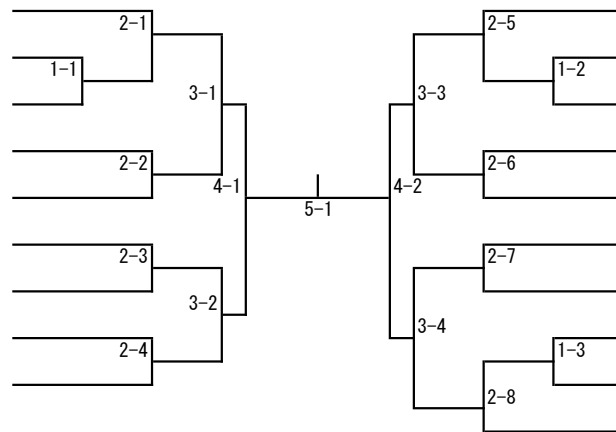

## 男子66kg級

- 1 西田陸人 (昭栄中)
- 2 木塚大愛 (芦刈中)
- 3 竹浦壮真 (第一中)
- 4 柿山翔空 (西部中)
- 5 野田拓聖 (中原中)
- 6 釘本文瑠 (芦刈少年)
- 7 西川巧真 (大和中)
- 8 出水田伊織 (西部中)
- 9 坂本優真 (第一中)

- 10 日野恵宥 (西部中)
- 11 辻大吾 (芦刈中)
- 12 川添真 (第一中)
- 13 上瀧寛大 (牛津中)
- 14 小笠原暁 (塩田少年)
- 15 徳廣直太郎 (芦刈少年)
- 16 森翔琉 (昭栄中)
- 17 芳野蒼真 (多良中)
- 18 中村謙伸 (三日月中)
- 19 中村篤樹 (湊中)