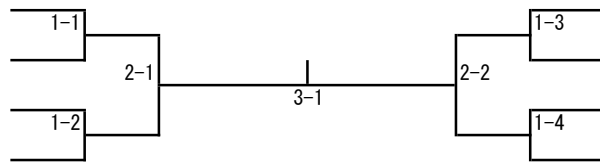

女子63kg級

- 1 山本七菜 (有田中)
- 2 樋渡由梨亜 (城南中)
- 3 内田葵彩 (伊万里中)
- 4 米満愛 (鍋島中)

- 北村幸芽 (三根中) 5
- 江口美智子 (武雄中) 6
- 藤瀬叶凜 (鍋島中) 7
- 片瀨菜々海 (伊万里中) 8