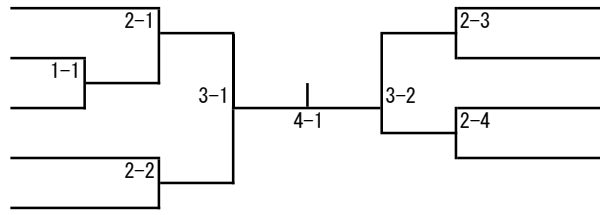

女子57kg級

- 1 大坪奈夢 (小城中)
- 2 石橋侑奈 (西部中)
- 3 小柳結心 (大和中)
- 4 中田真理衣 (伊万里中)
- 5 三好美羽 (昭栄中)

- 山口真桜 (牛津中) 6
- 森百花 (鍋島中) 7
- 西すみれ (塩田少年) 8
- 精松柊 (有田中) 9