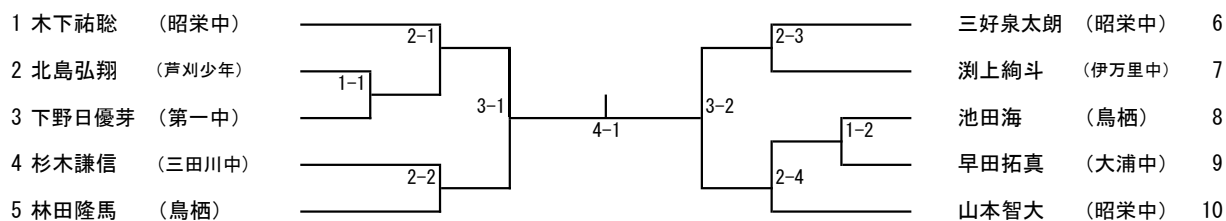

男子90kg級

男子90kg超級

		城戸健汰 (有警)	古賀友惺 (西部中)	横尾隆希 (金泉中)
1	城戸健汰 (有警)			
2	古賀友惺 (西部中)			
3	横尾隆希 (金泉中)