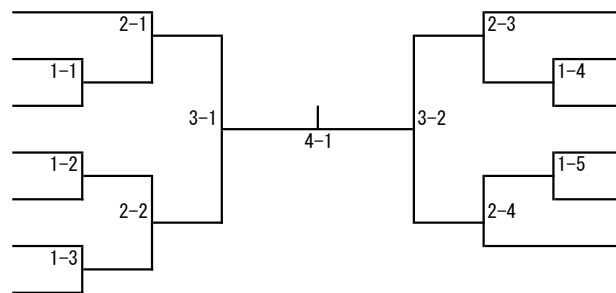

男子81kg級

1. 1 川頭龍成 (三日月中)
2. 2 草場丈留 (有警)
3. 3 伊藤陸斗 (第一中)
4. 4 古賀虎優希 (大和中)
5. 5 江頭輝星 (小城中)
6. 6 坂本璃久 (第一中)
7. 7 田中晴大 (北茂安中)

1. 8 岡崎正朋 (多良中)
2. 9 平松陸 (小城中)
3. 10 中山兜真 (第一中)
4. 11 原颯太郎 (第一中)
5. 12 本村颯士 (芦刈少年)
6. 13 谷口敦恒 (鏡中)