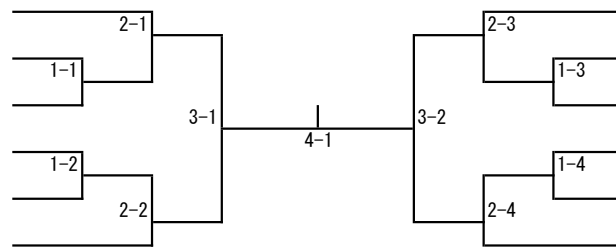

男子73kg級

1. 1 井上星太 (昭栄中)
2. 2 村岡寿樹 (多良中)
3. 3 梅田漣 (伊万里中)
4. 4 陣内雄地 (西溪校)
5. 5 池ノ内陽匠 (城南中)
6. 6 前田秀八 (西部中)

1. 7 山口龍暉 (多良中)
2. 8 川添稜大 (諸富中)
3. 9 近藤惟音 (有警)
4. 10 野田遼心 (昭栄中)
5. 11 上山葵煌 (牛津中)
6. 12 内田輝海 (伊万里中)